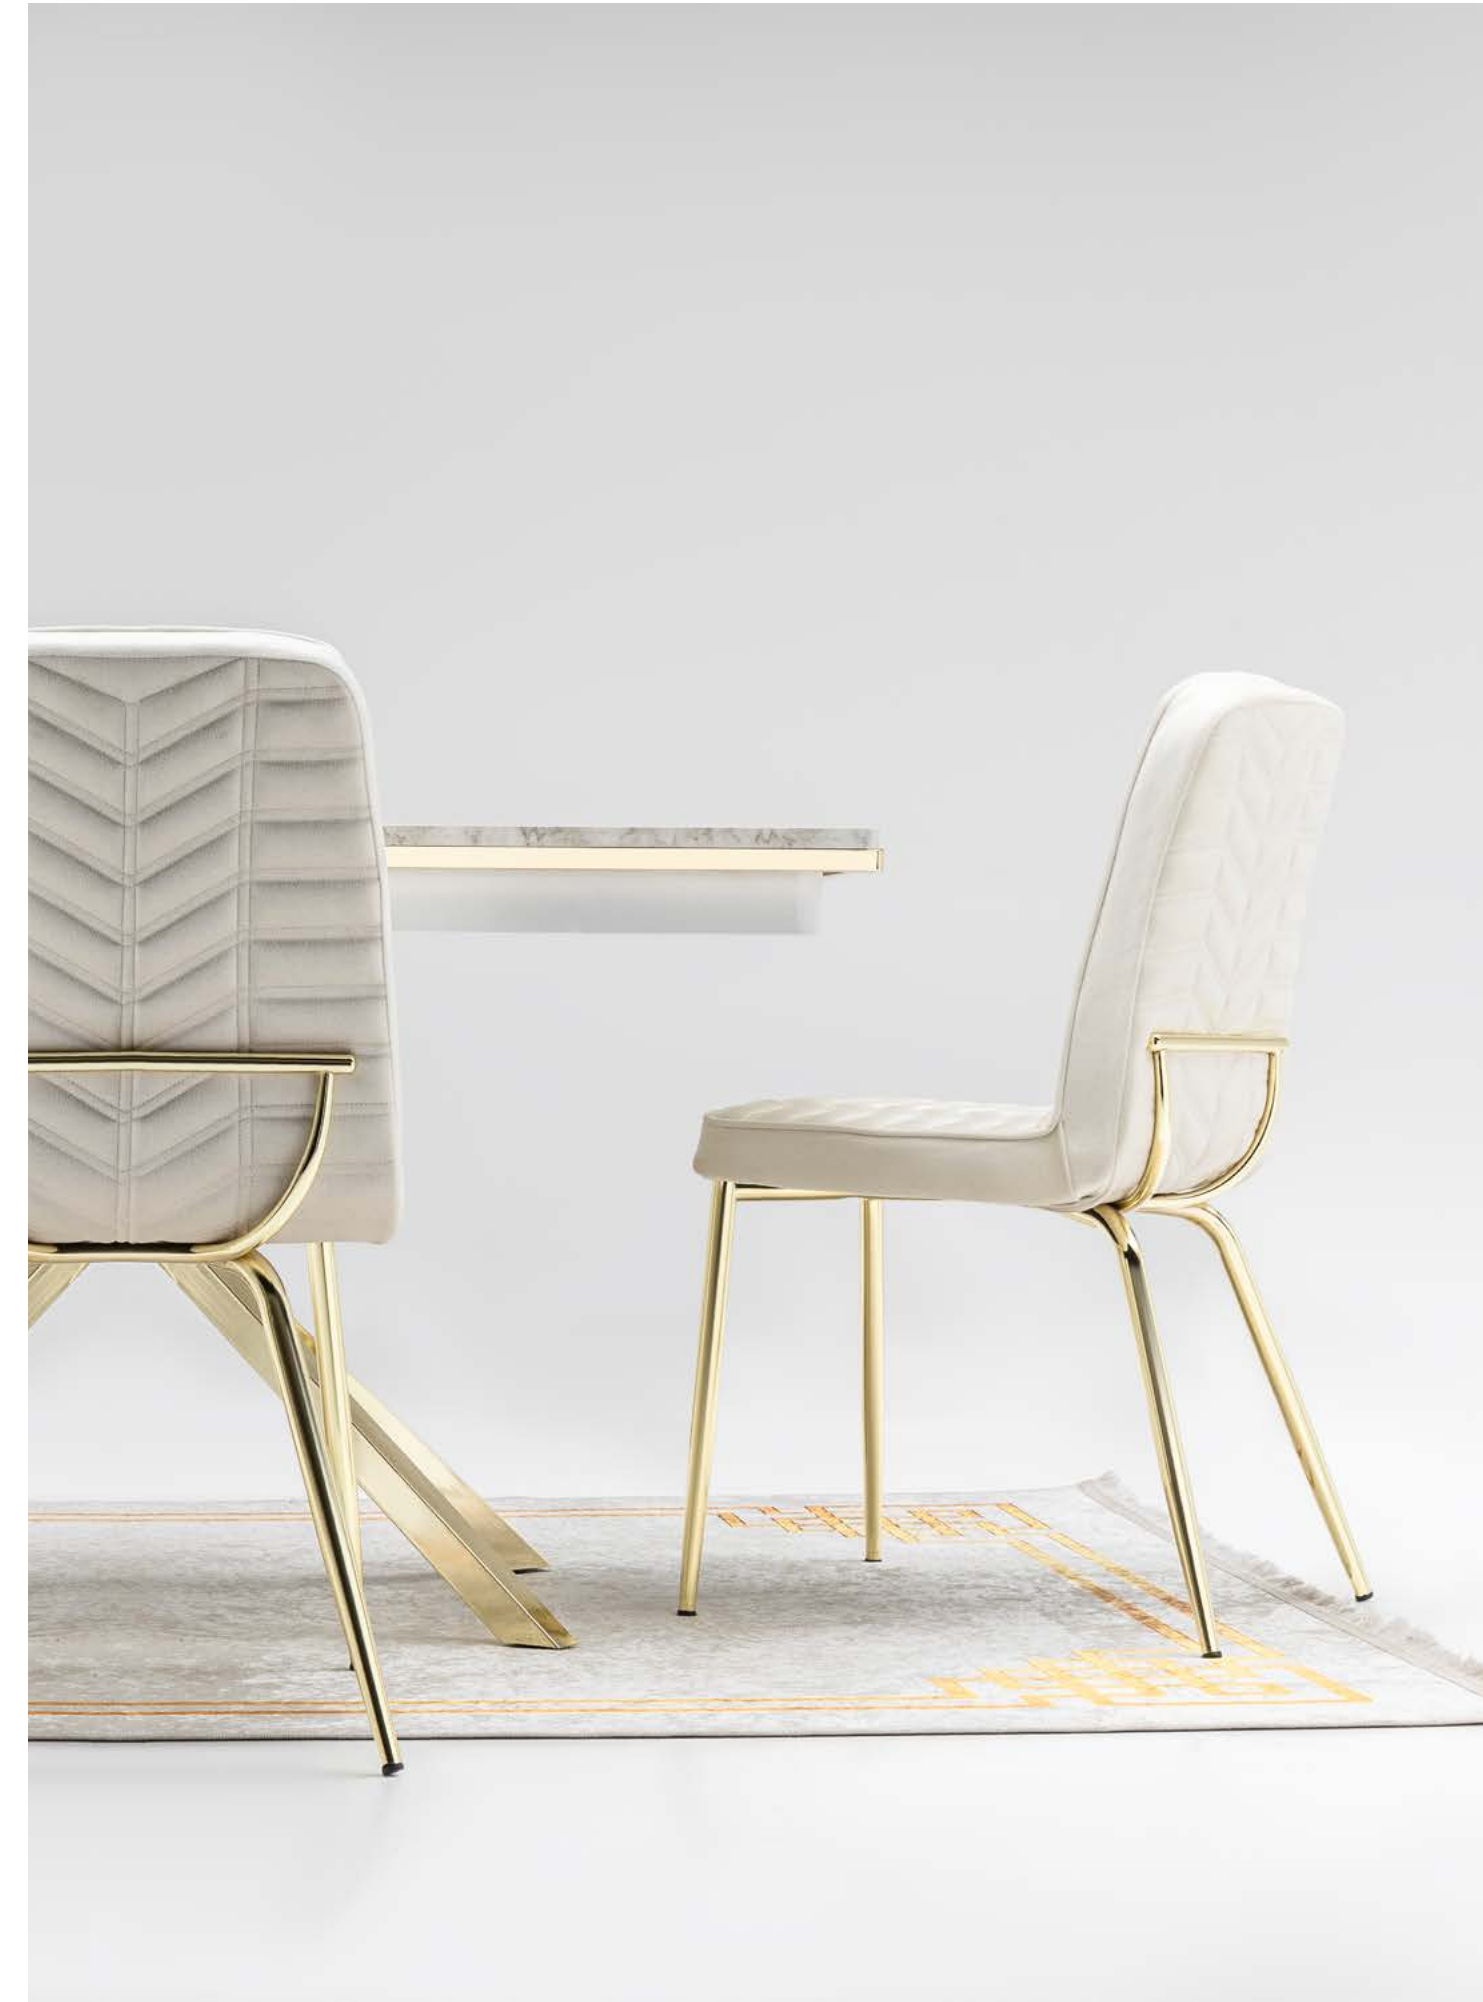

REYYAN

Ürün Kodu • Product Code

T-545

Masa • Table

G • W	D • D	Y • H
135+34	80	76,5

Tabla Rengi • Slab Color

MARMO

Sandalye • Chair

G • W	D • D	Y • H
45	40	90