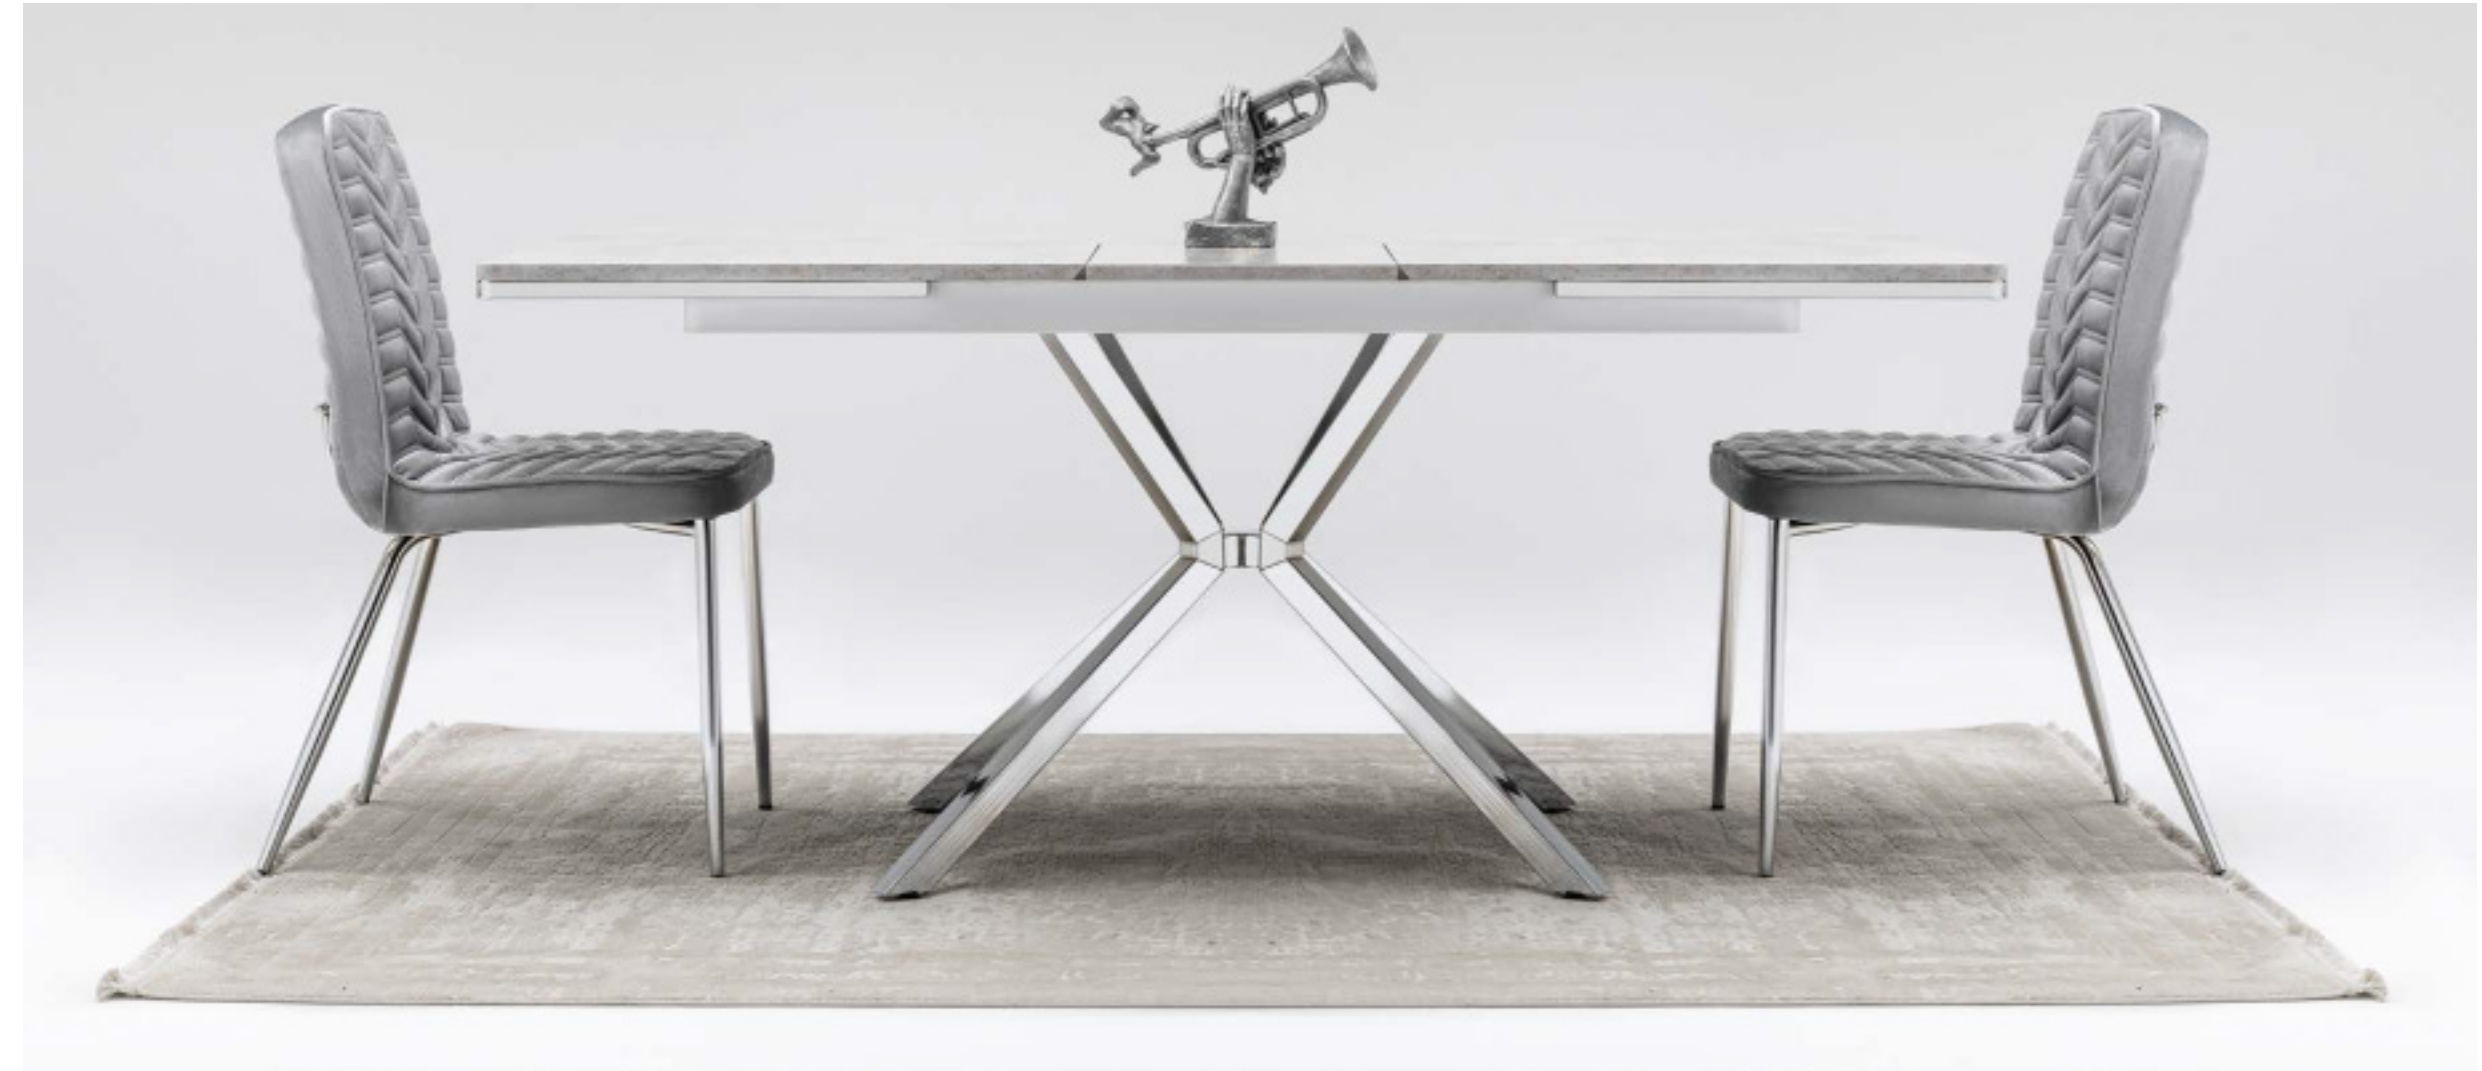

REYYAN

Ürün Kodu • Product Code

T-543

Masa • Table

G • W	D • D	Y • H
135+34	80	76,5

Tabla Rengi • Slab Color

RAMPLA

Sandalye • Chair

G • W	D • D	Y • H
45	40	90