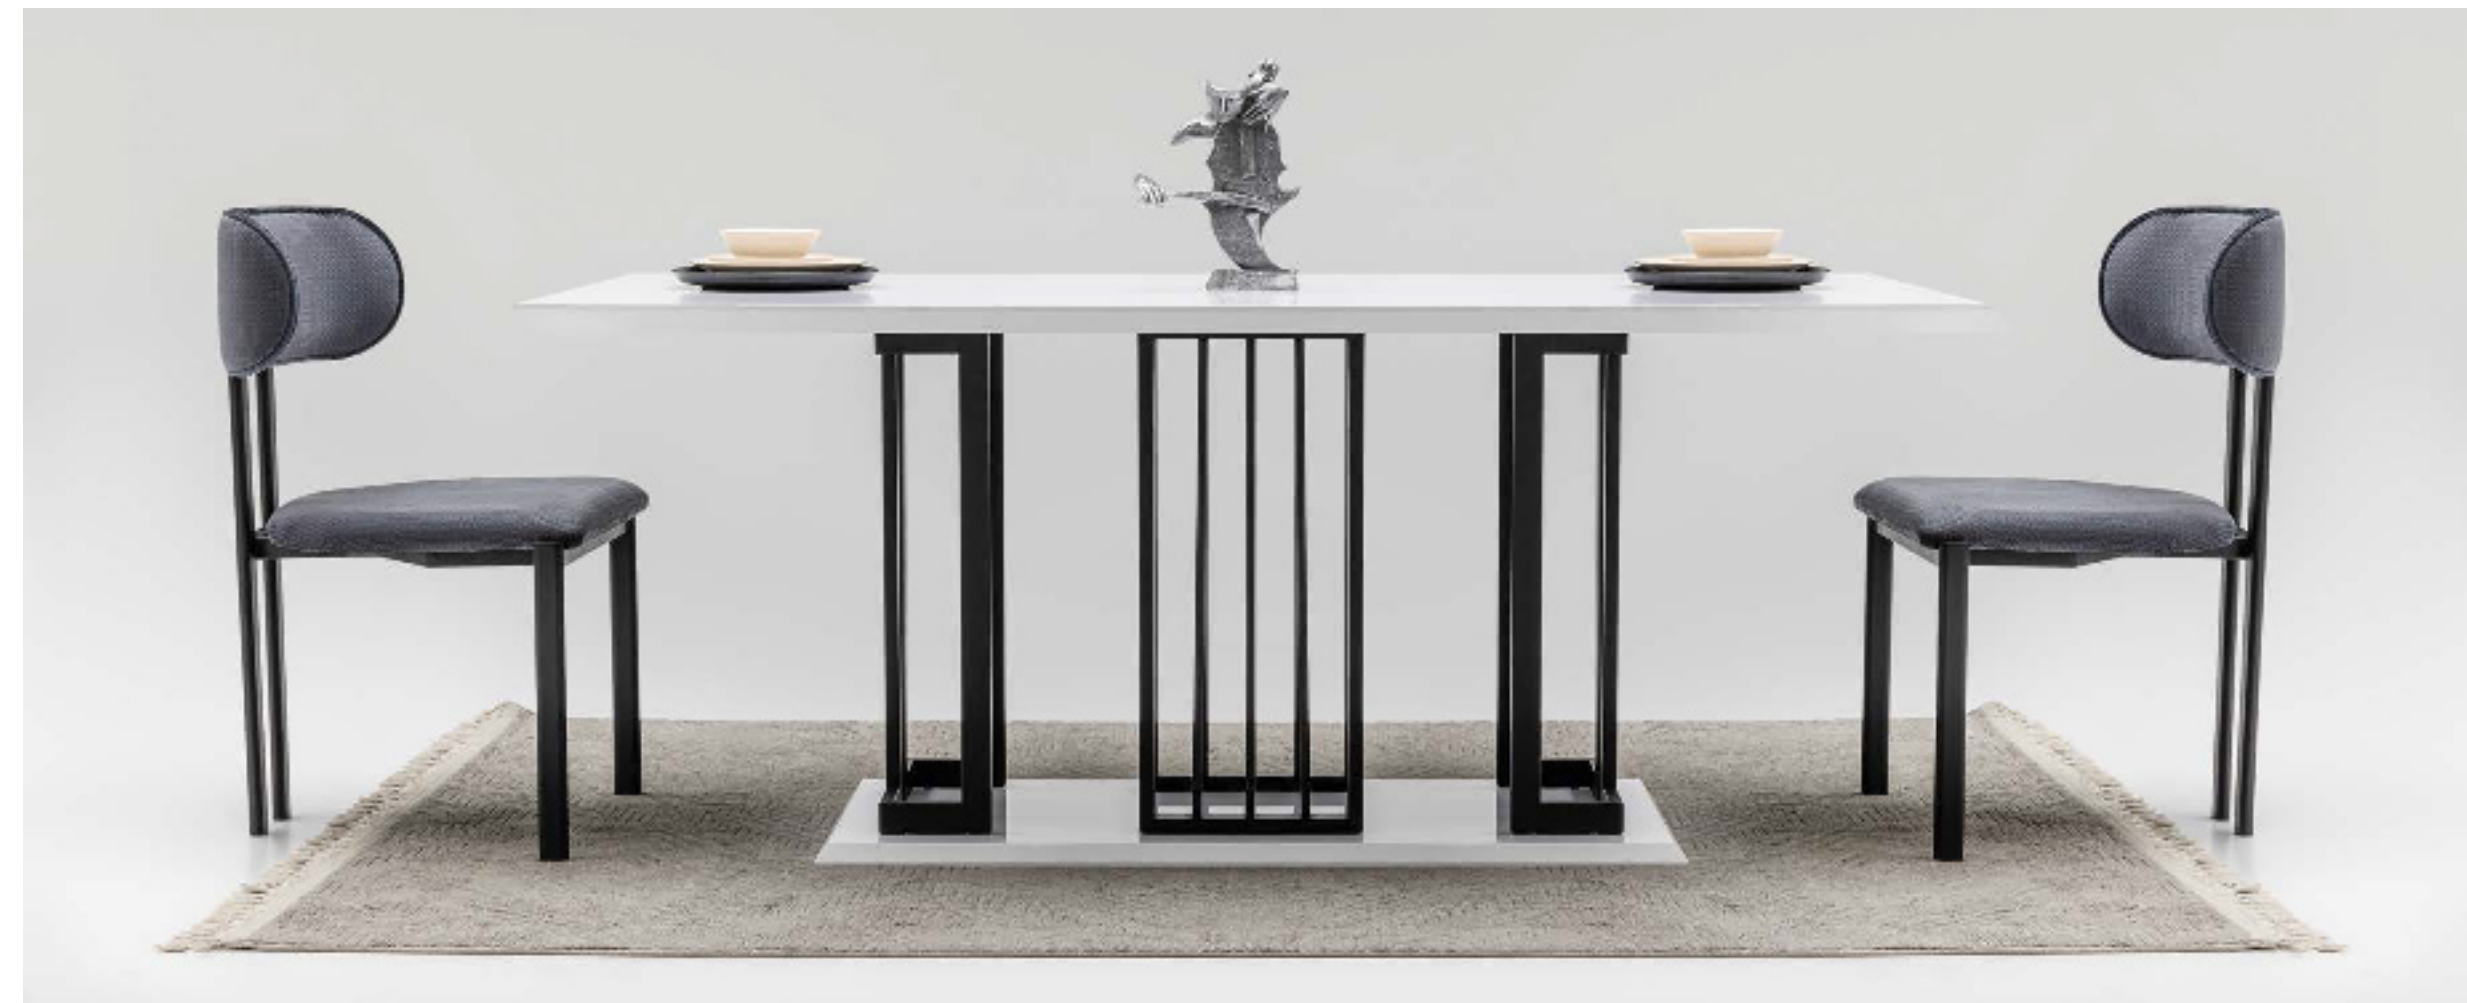

BERLİN

Ürün Kodu • Product Code

T-517

Masa • Table

G • W	D • D	Y • H
184	92	76

Tabla Rengi • Slab Color

DÜZ BEYAZ

Sandalye • Chair

G • W	D • D	Y • H
47	48	87