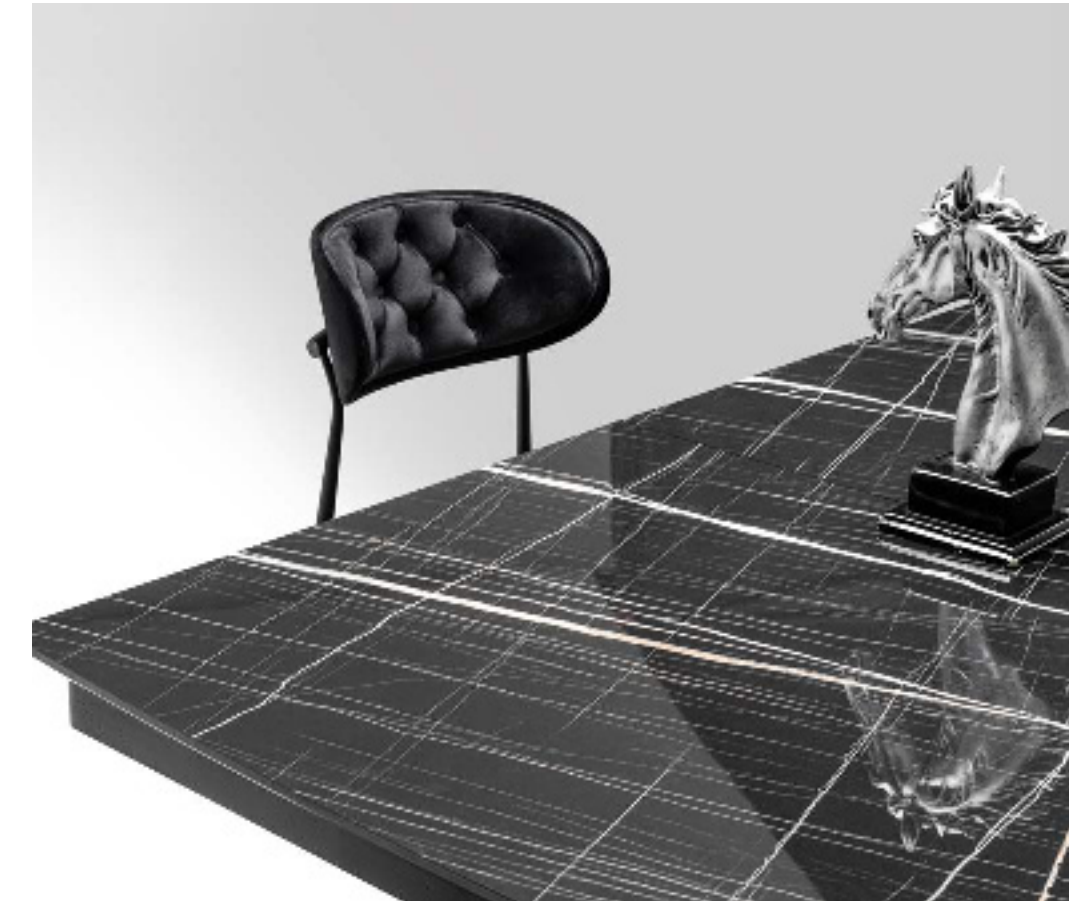

SOFYA

Ürün Kodu • Product Code

T-521

Masa • Table

G • W	D • D	Y • H
160+40	90	76

Tabla Rengi • Slab Color

SANATO

Sandalye • Chair

G • W	D • D	Y • H
51	51	87