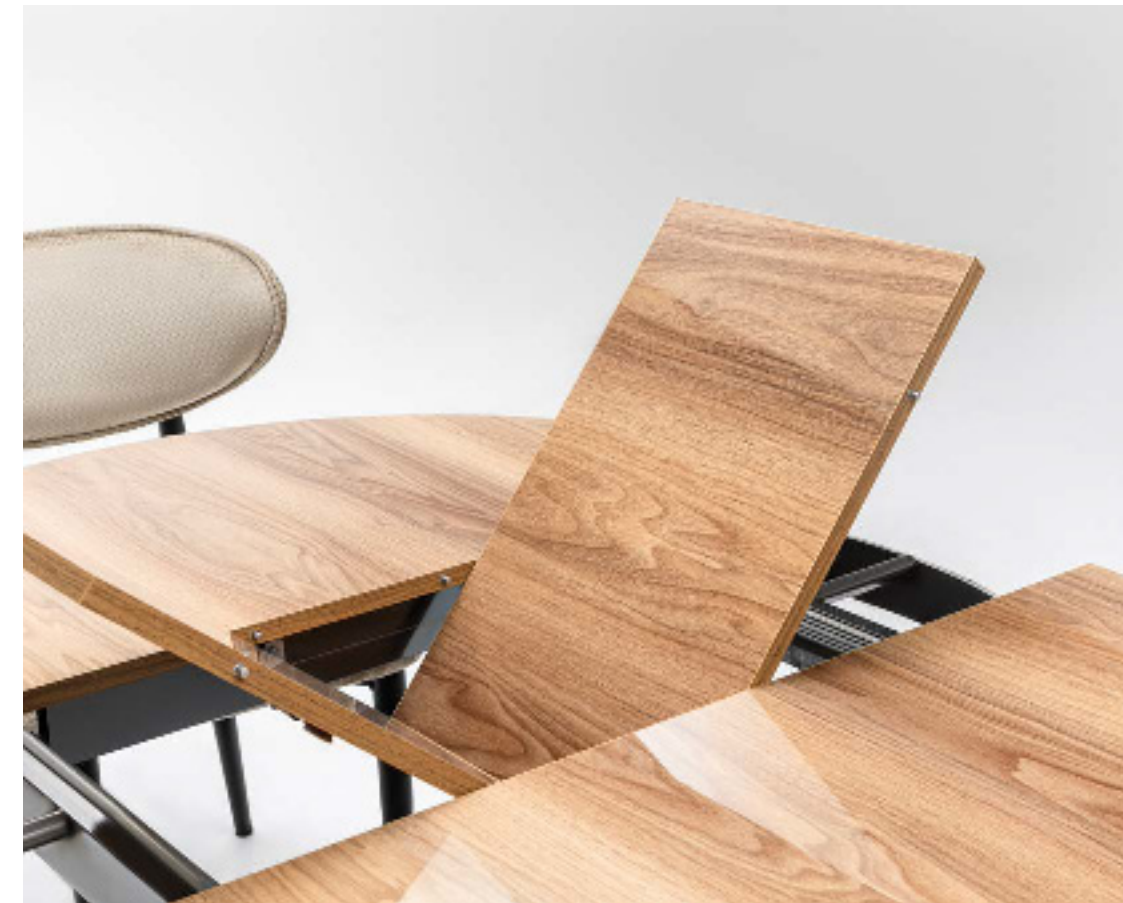

RIO

Ürün Kodu • Product Code

T-550

Masa • Table

G • W	D • D	Y • H
103+34	103	77

Tabla Rengi • Slab Color

HAZAR

Sandalye • Chair

G • W	D • D	Y • H
48	48	86

berfa
group