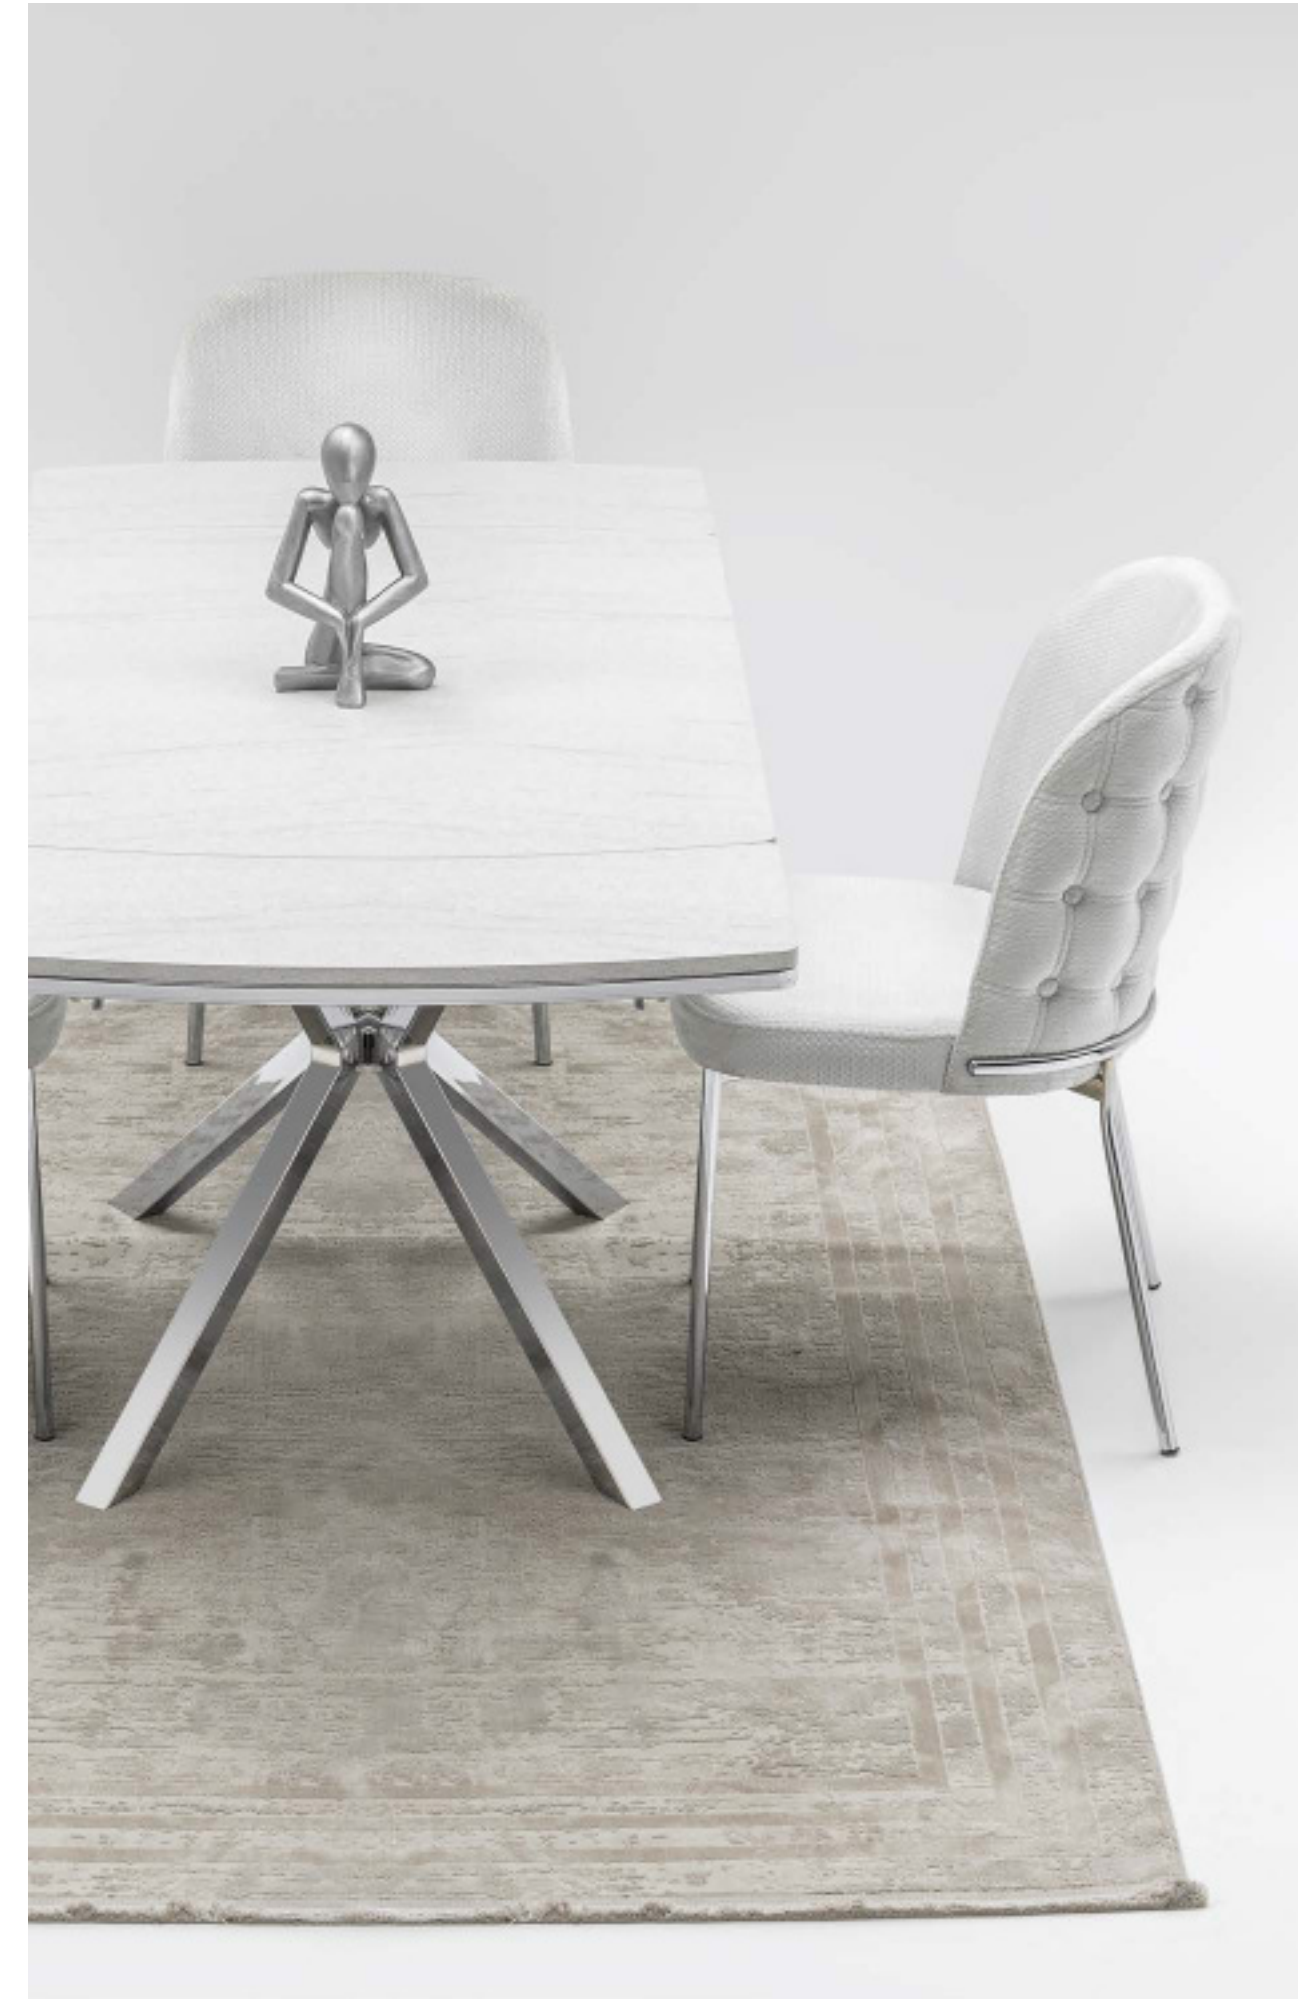

Tabla Rengi • Slab Color

YENİSEY

Sandalye • Chair

G • W	D • D	Y • H
48	47	89

 berfa
group

BUĞRA

Ürün Kodu • Product Code

T-541