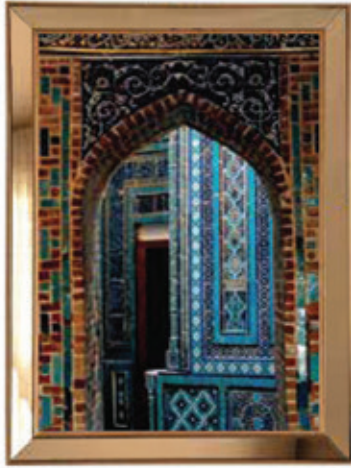

**CODE:**

**AYNALI : 6791GAYB\*003**

**ŞEFFAF : 6084SYB\*003**

**SIZE:**

**AYNALI : 67CM\*91CM**

**ŞEFFAF : 60CM\*84CM**

 [www.berfa.com.tr](http://www.berfa.com.tr)  
 [info@berfa.com.tr](mailto:info@berfa.com.tr)  
 +90 530 152 0038  
 +90 552 644 3802