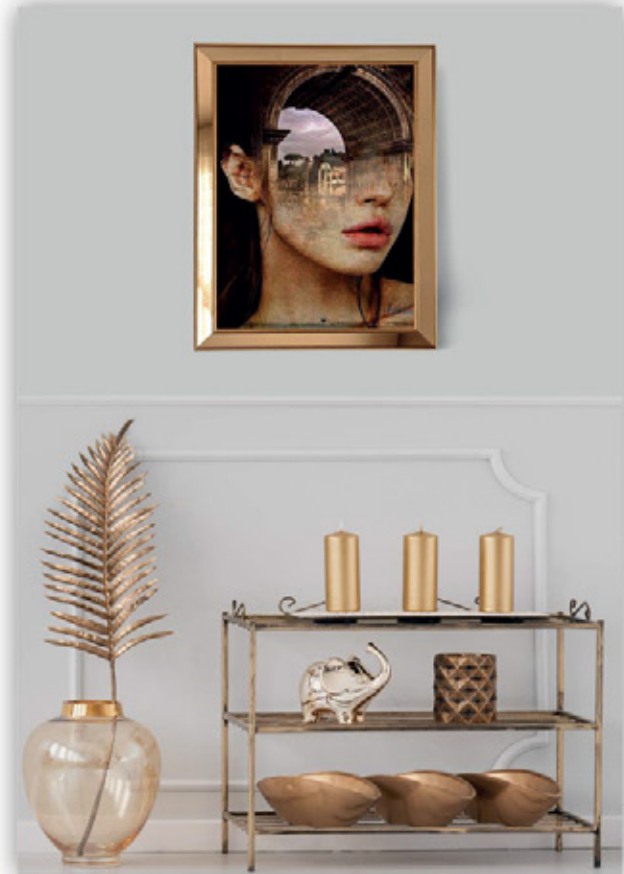

**CODE:**

**AYNALI : 6791GAW\*017**

**ŞEFFAF : 6084SW\*017**

**SIZE:**

**AYNALI : 67CM\*91CM**

**ŞEFFAF : 60CM\*84CM**

 [www.berfa.com.tr](http://www.berfa.com.tr)  
 [info@berfa.com.tr](mailto:info@berfa.com.tr)  
 +90 530 152 0038  
 +90 552 644 3802