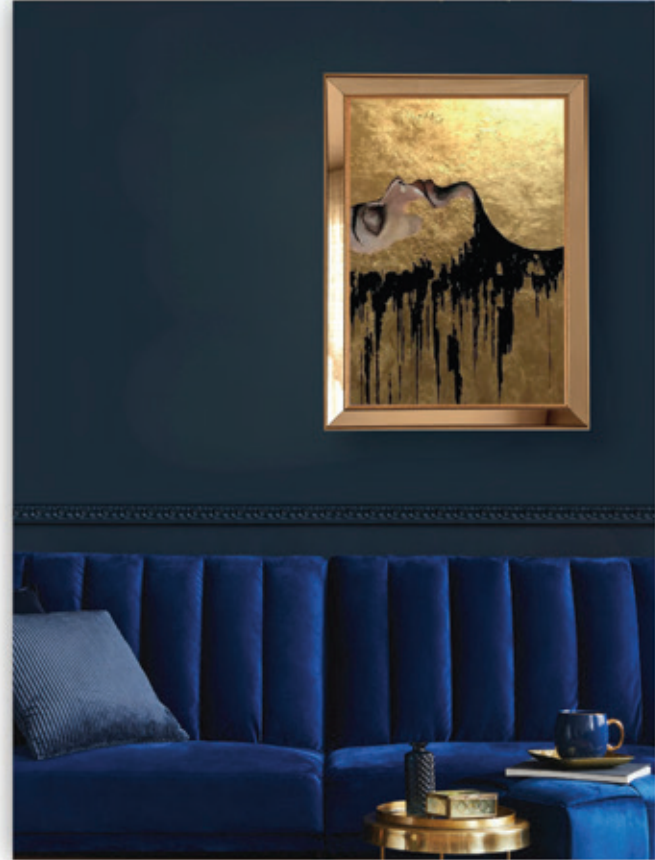

**CODE:**

**AYNALI : 6791GAW\*02**

**ŞEFFAF : 6084W\*02**

**SIZE:**

**AYNALI : 67CM\*91CM**

**ŞEFFAF : 60CM\*84CM**

 [www.berfa.com.tr](http://www.berfa.com.tr)  
 [info@berfa.com.tr](mailto:info@berfa.com.tr)  
 +90 530 152 0038  
 +90 552 644 3802