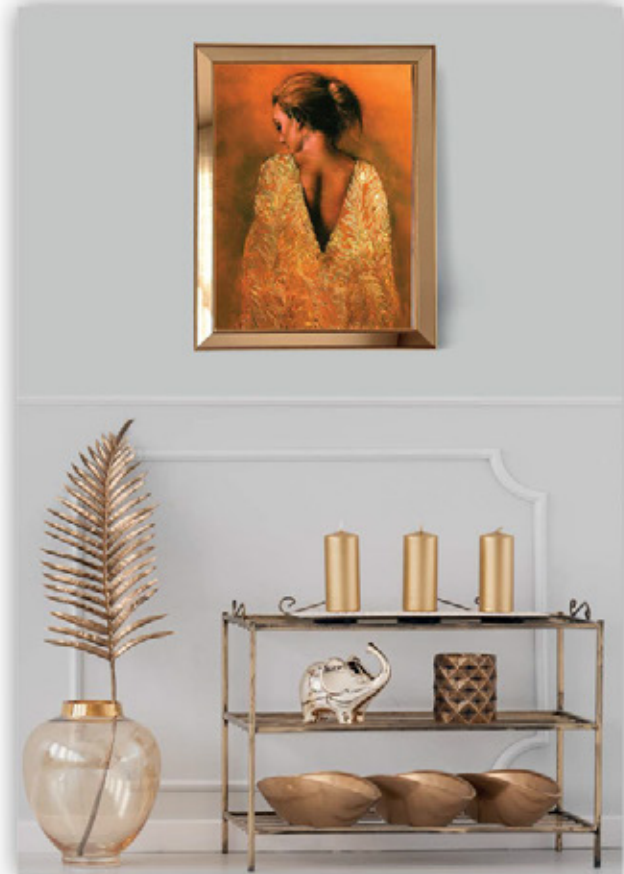

**CODE:**

**AYNALI : 6791GAW\*021**

**ŞEFFAF : 6084SW\*021**

**SIZE:**

**AYNALI : 67CM\*91CM**

**ŞEFFAF : 60CM\*84CM**

 [www.berfa.com.tr](http://www.berfa.com.tr)  
 [info@berfa.com.tr](mailto:info@berfa.com.tr)  
 +90 530 152 0038  
 +90 552 644 3802